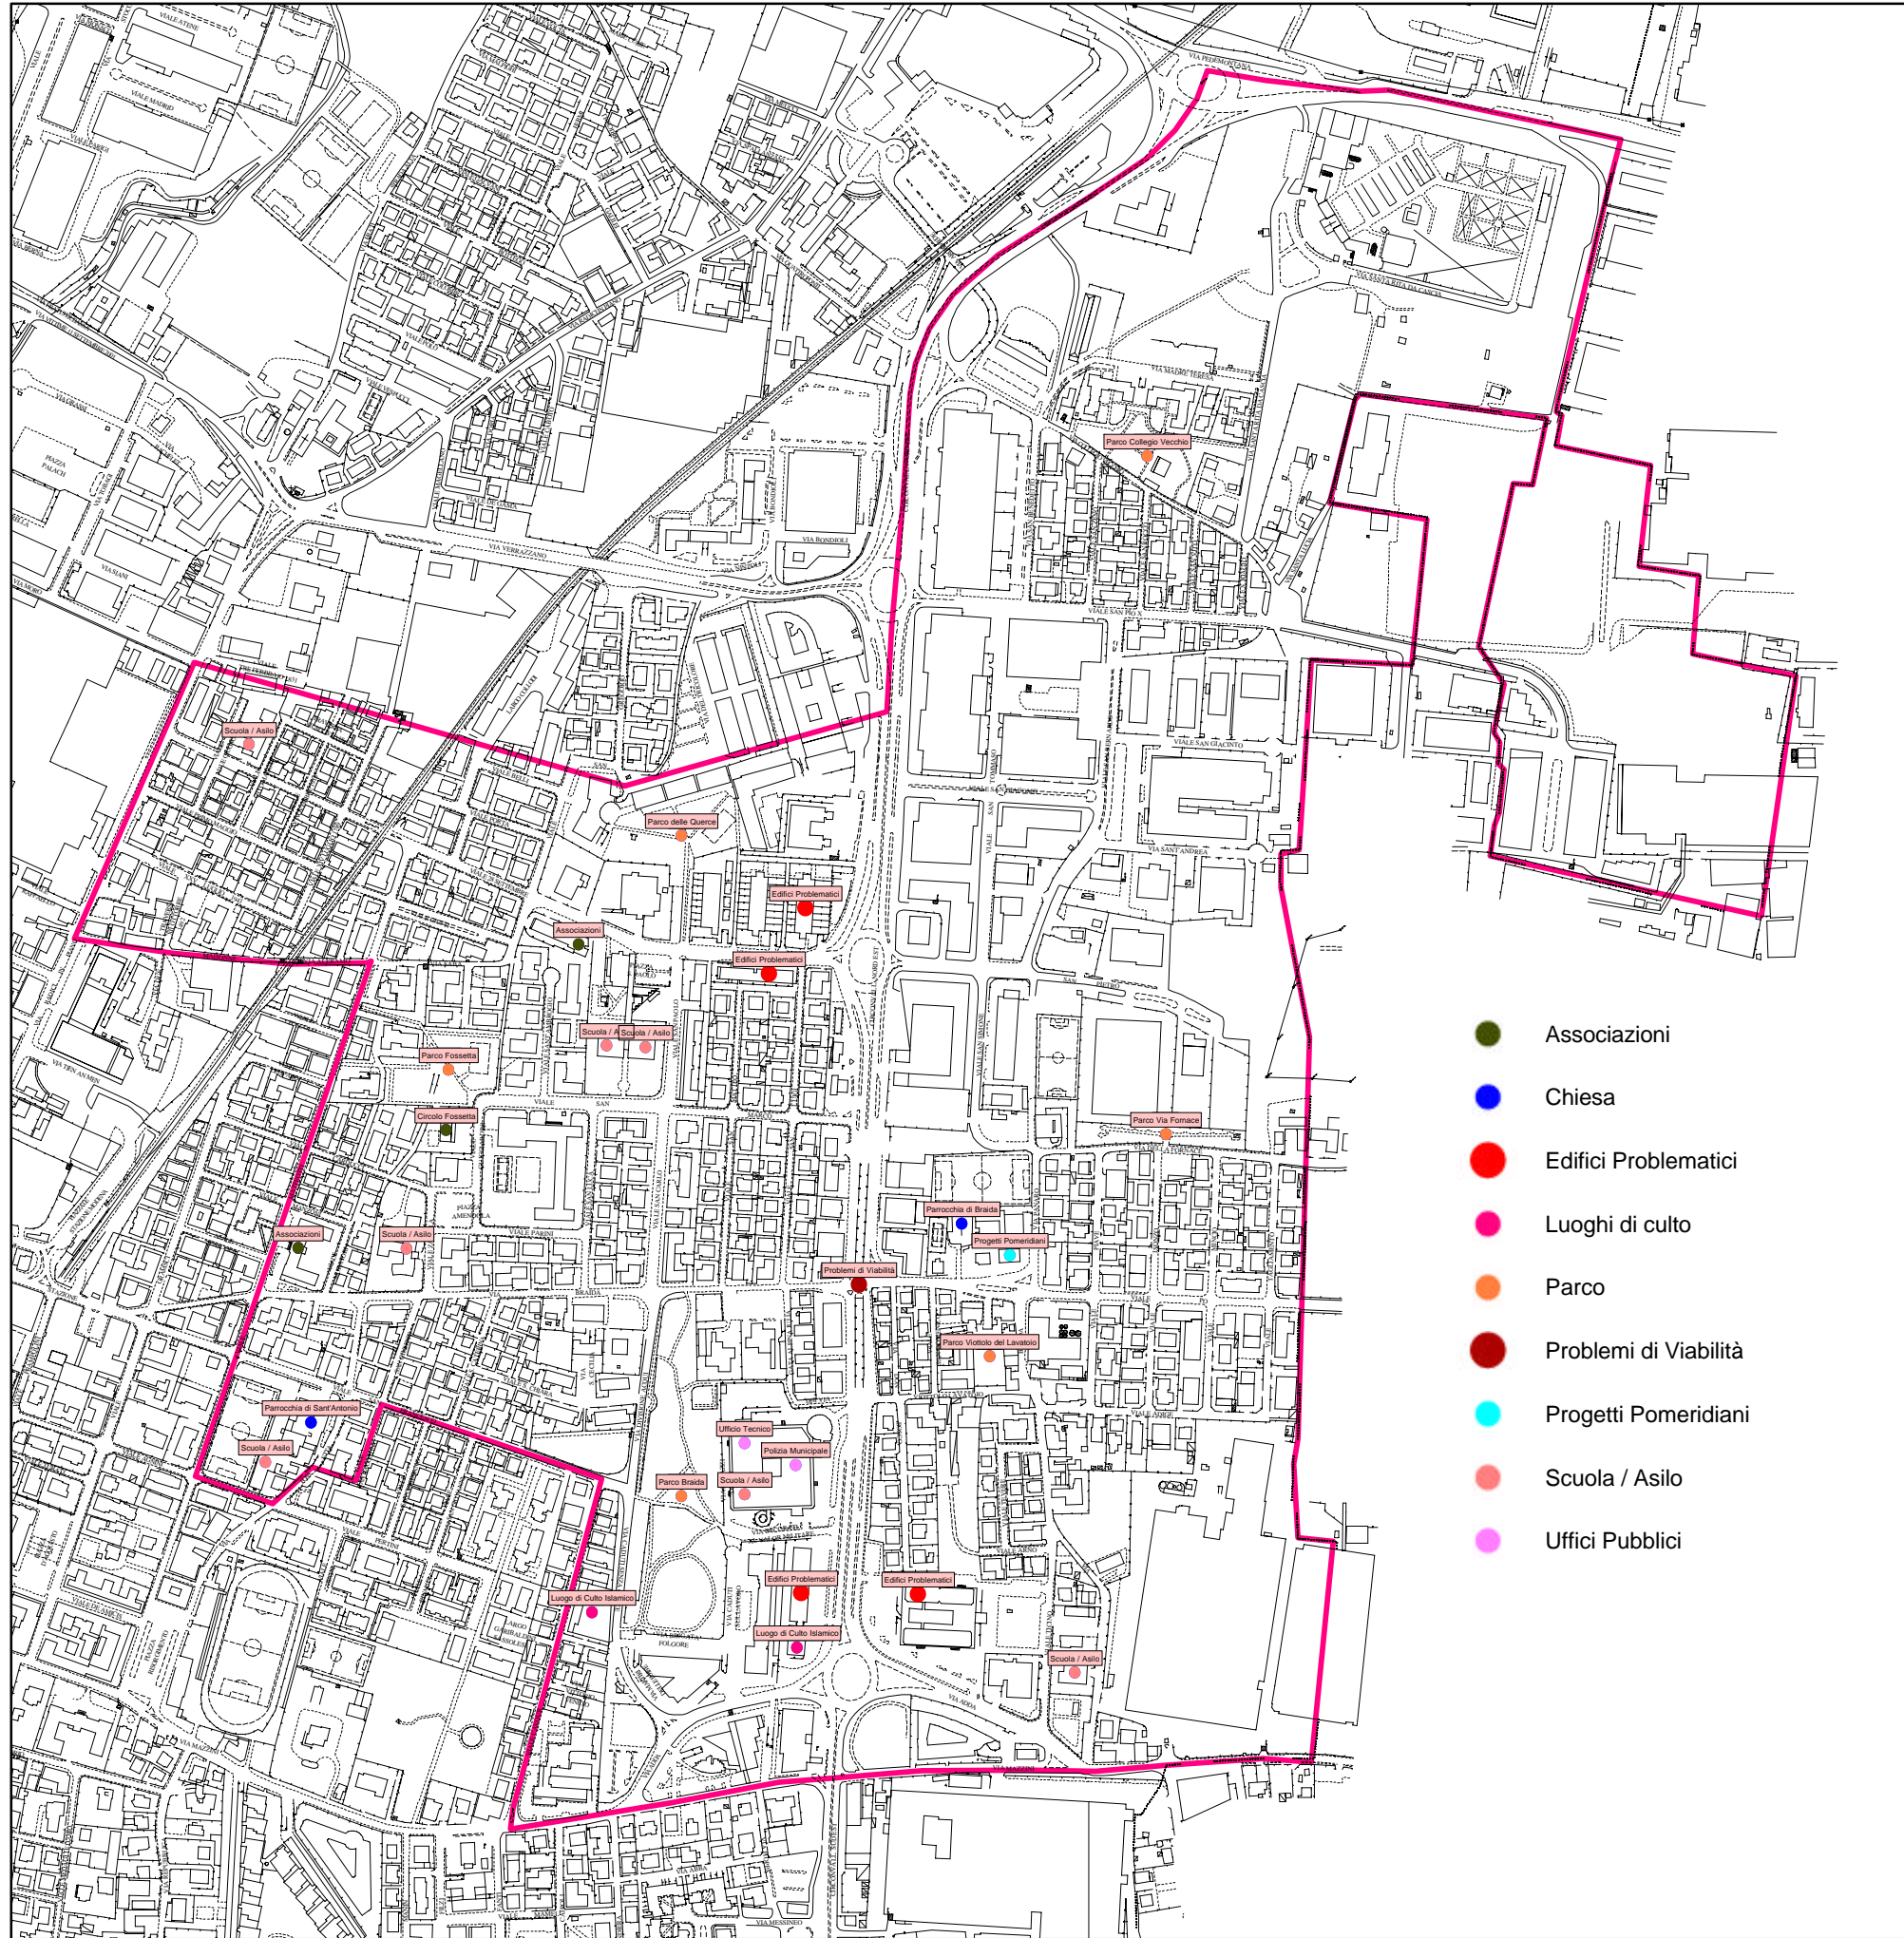

Quartiere Braida

- Associazioni
- Chiesa
- Edifici Problematici
- Luoghi di culto
- Parco
- Problemi di Viabilità
- Progetti Pomeridiani
- Scuola / Asilo
- Uffici Pubblici

Scuola / Asilo

Parco delle Querce

Parco Collegio Vecchio

Edifici Problematici

Associazioni

Edifici Problematici

Scuola / Scuola / Asilo

Parco Fossetta

Circolo Fossetti

Parco Via Fornace

Associazioni

Scuola / Asilo

Parrocchia di Braida

Progetti Pomeridiani

Problemi di Viabilità

Parco Vittorio del Lavatoio

Parrocchia di Sant'Antonio

Scuola / Asilo

Ufficio Tecnico

Polizia Municipale

Parco Braida

Scuola / Asilo

Edifici Problematici

Edifici Problematici

Luogo di Culto Islamico

Luogo di Culto Islamico